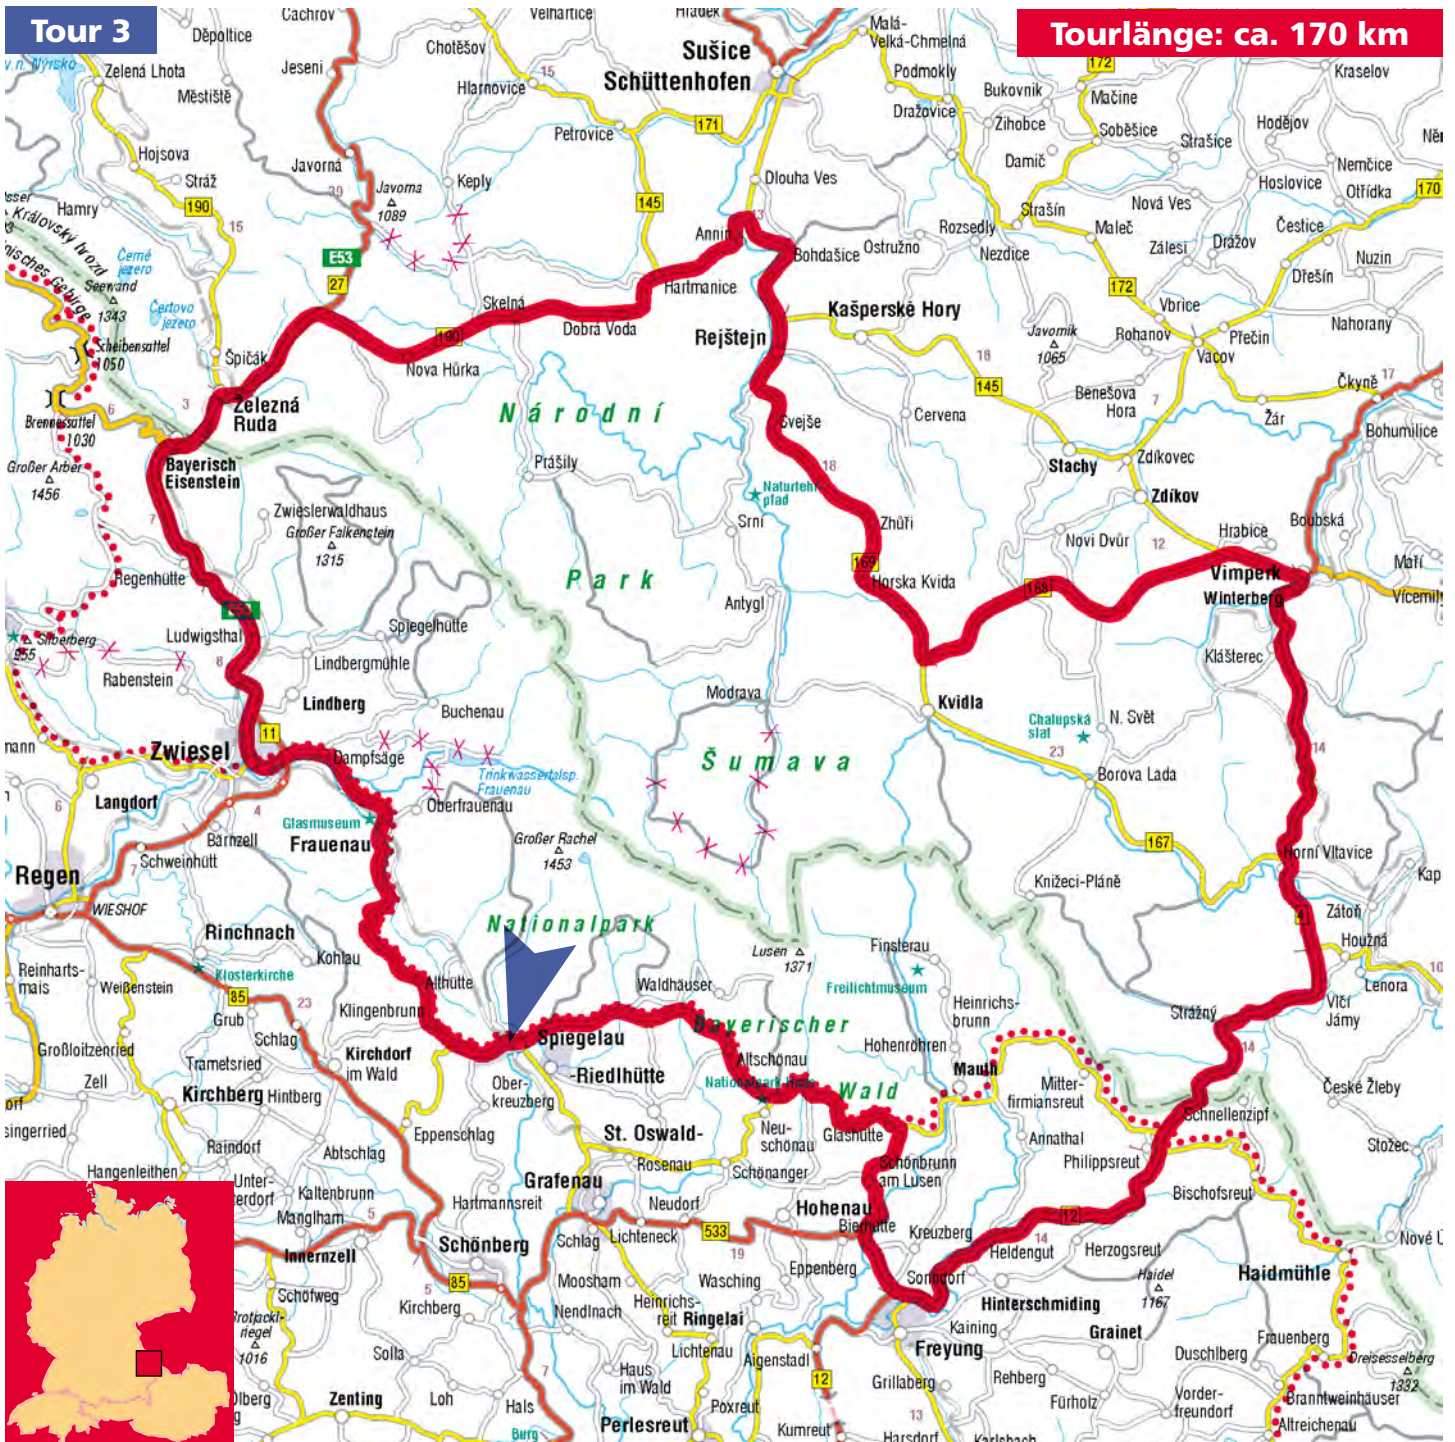

# MOTORRAD-REGION

# BAYERISCHER WALD

Tourlänge: ca. 170 km

## Hotel