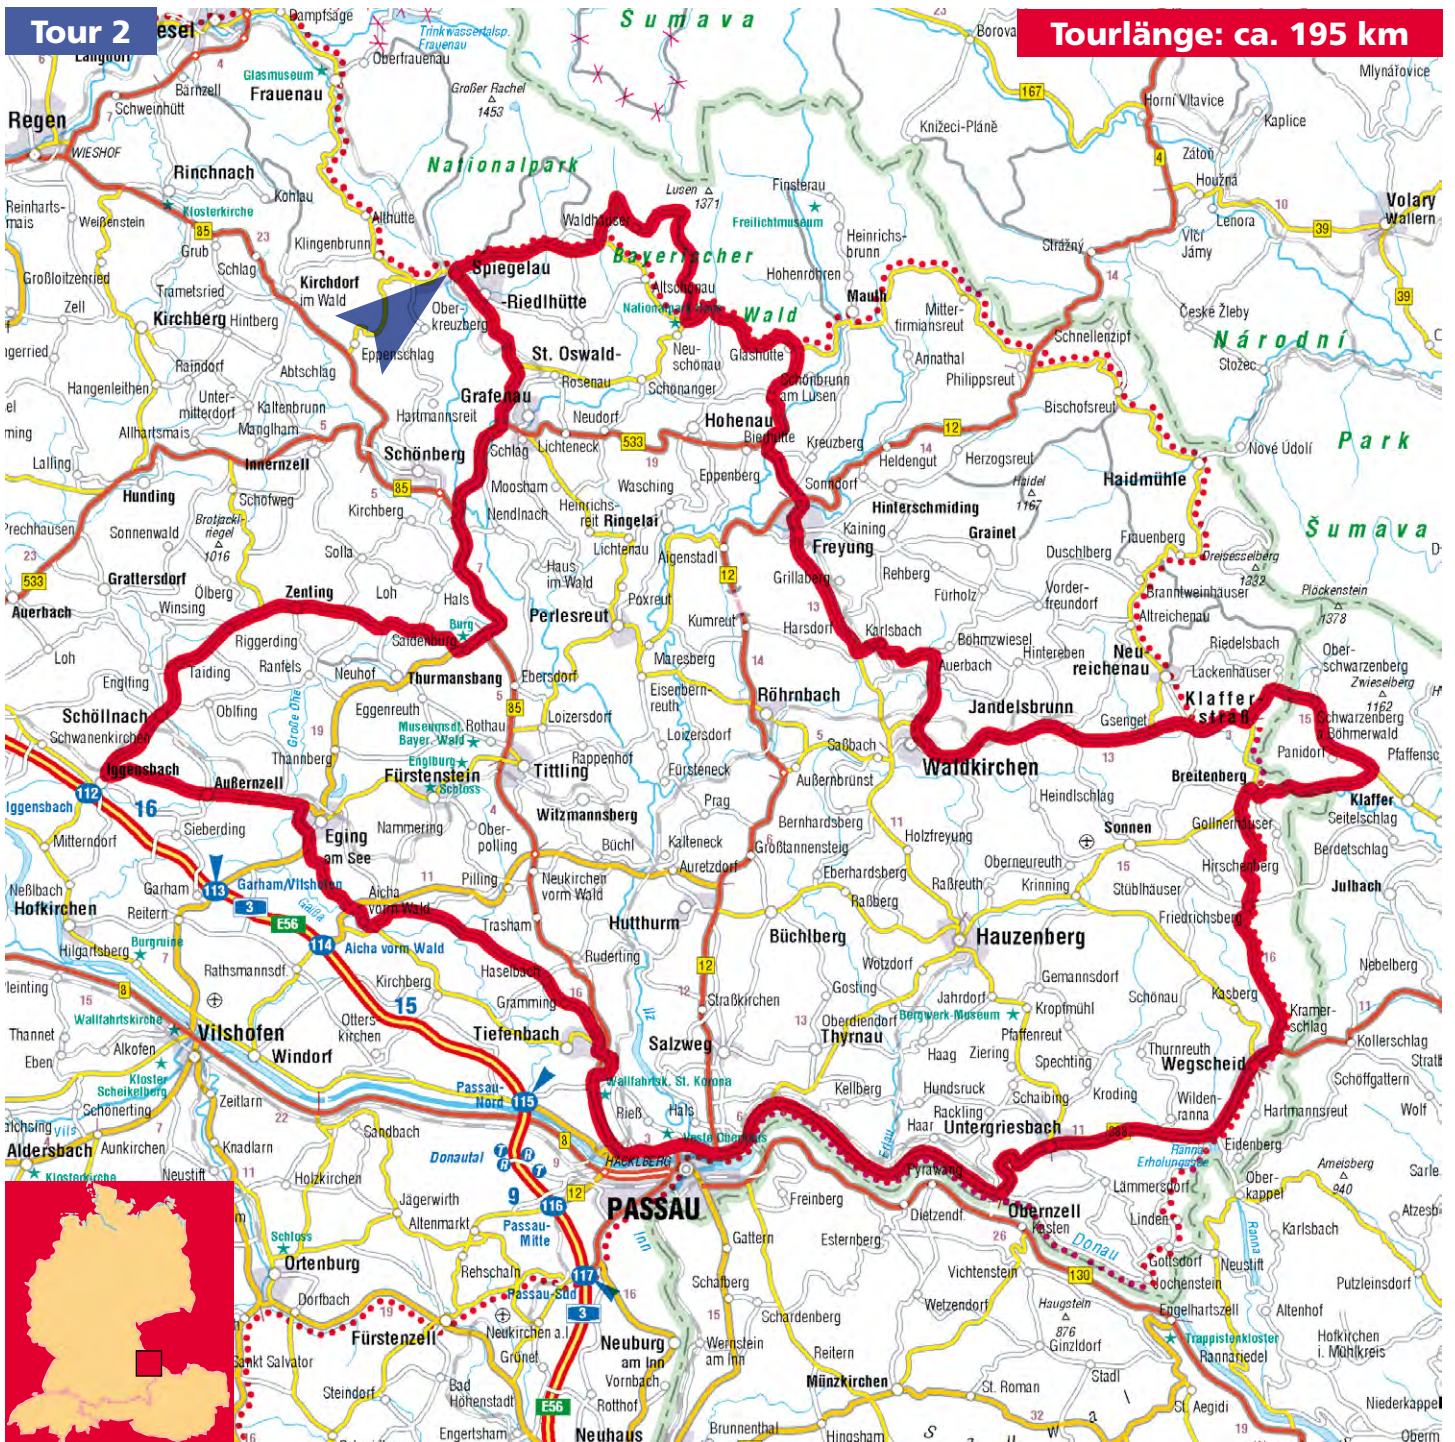

MOTORRAD-REGION

BAYERISCHER WALD

Hotel

WALDFRIEDEN

Waldschmidtstr. 10
D-94518 Spiegelau

Tel. (0 85 53) 97 99 66-0
Fax (0 85 53) 97 99 66-300
www.hotelwaldfrieden.de
www.bikerhotel-spiegelau.de

Weitere Tourentipps halten wir im Haus für Sie bereit.