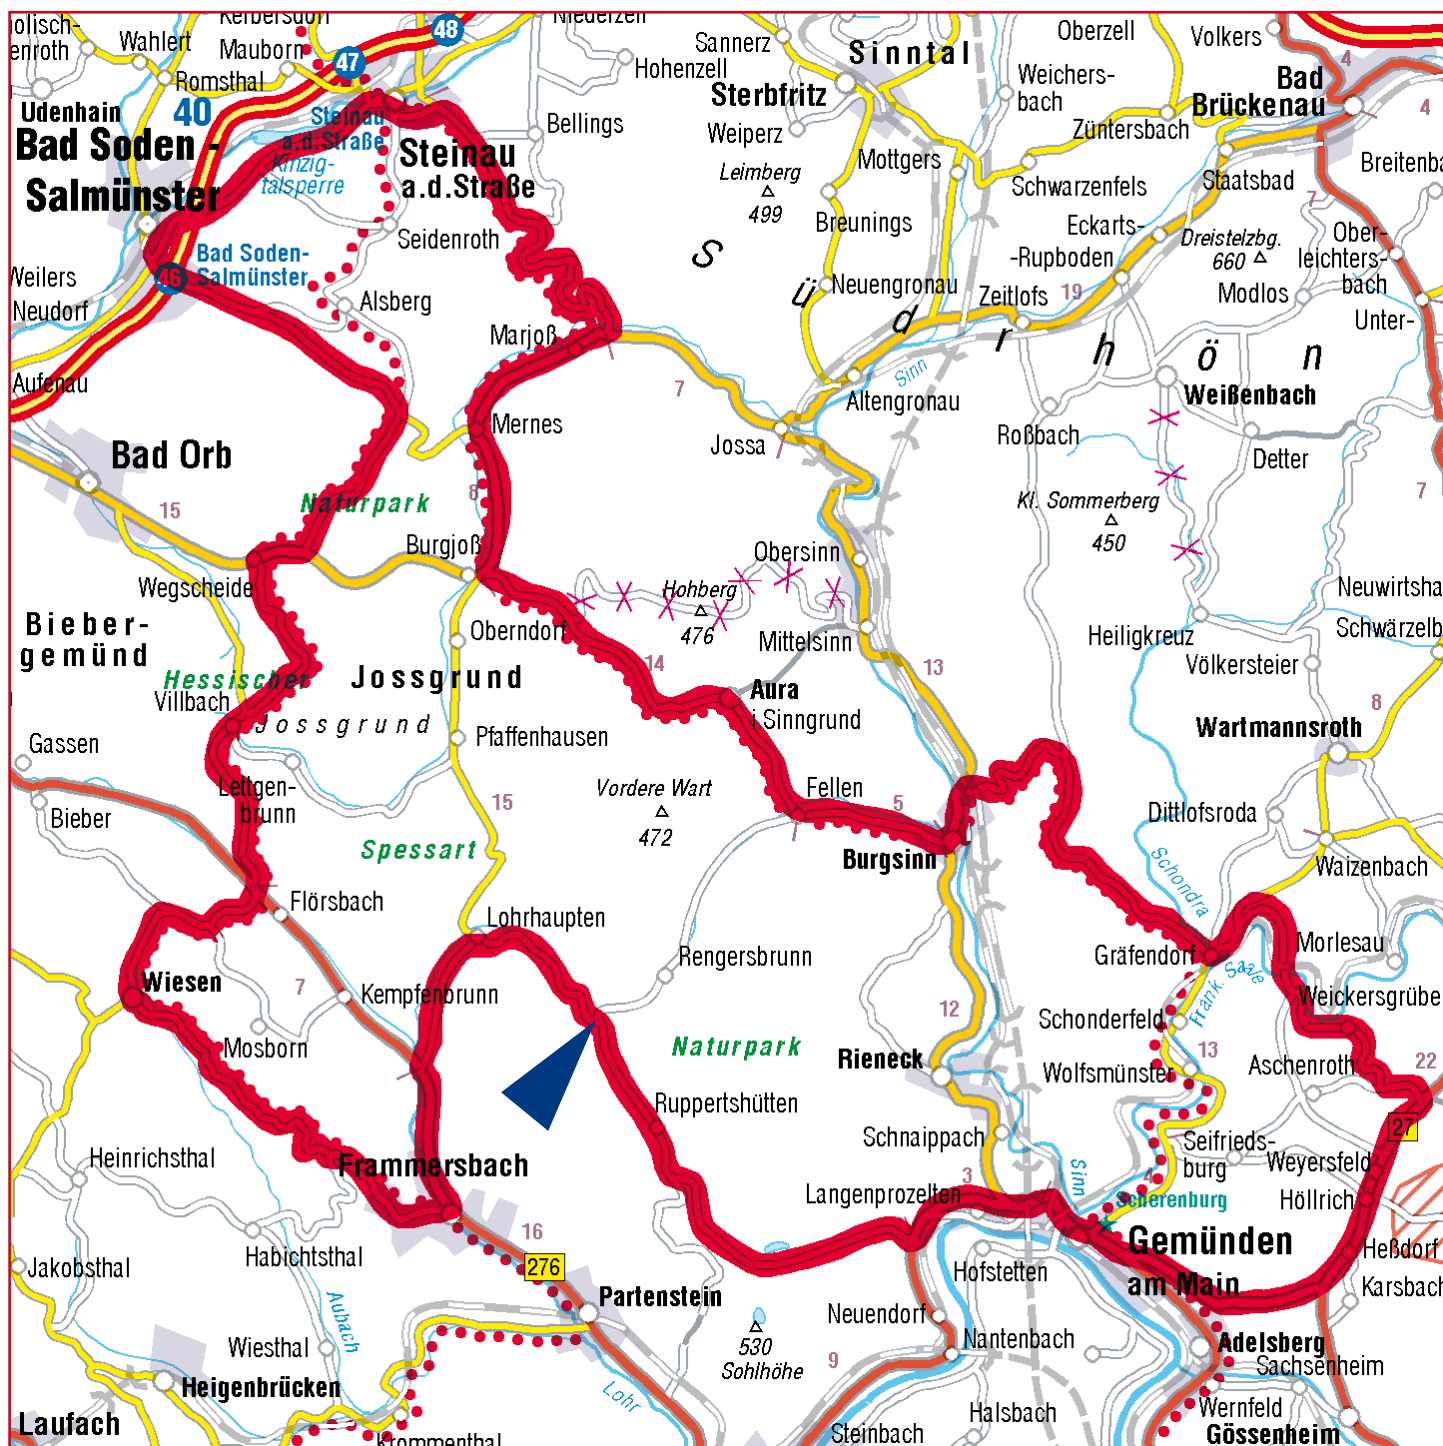

# TOURENSPASS IM SPESSART

Eine Präsentation der Mein Spessart. Mein Zauberwald Kooperation

[www.mein-spessart-tourismus.de](http://www.mein-spessart-tourismus.de)

[www.msd-info.de](http://www.msd-info.de)